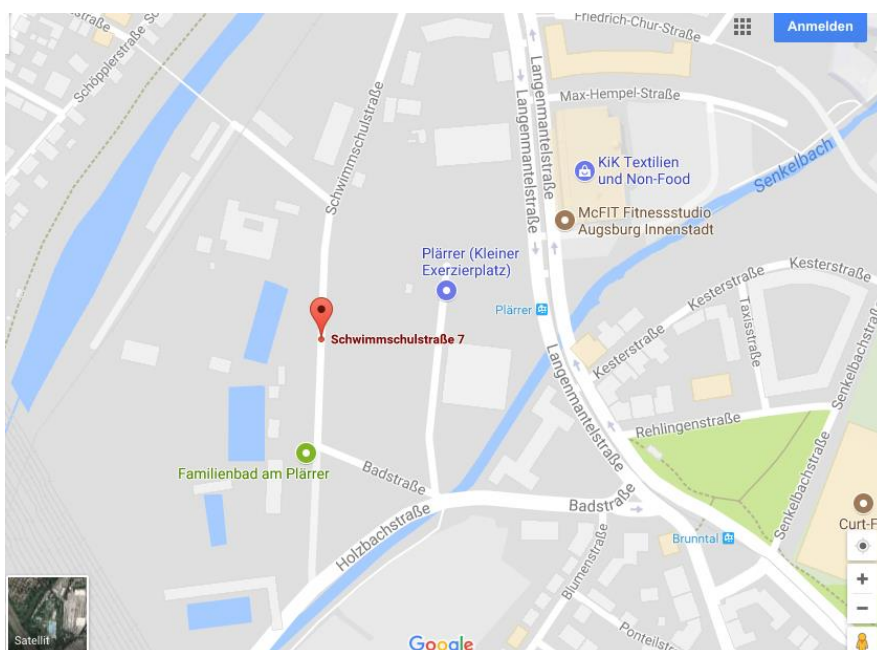

Kleiner Fahrplan zum Erreichen der Sportanlagen:

1. Curt-Frenzel-Stadion (Eislaufhalle, Senkelbachstr. 2):

- Straßenbahnlinie 4 (Farbe lila)
- Richtung Oberhausen
- Haltestelle „Brunntal“ für das Eisstadion

2. Plärrer Schwimmbad (Schwimmschulstr. 7)

- Straßenbahnlinie 4 (Farbe lila)
- Richtung Oberhausen
- Haltestelle „Plärrer“ für das Erreichen des Schwimmbades

3. Ernst-Lehner-Stadion (Stauffenbergstr. 13)

- Straßenbahnlinie 2 (Farbe blau)
- Richtung Haunstetten Nord
- Haltestelle „Sportanlage Süd“

4. Spickelbad (Schwimmbad)

- Stadtbus Linie 32 ab Königsplatz
- Richtung Zoo / Botanischer Garten
- Haltestelle „Localbahn“