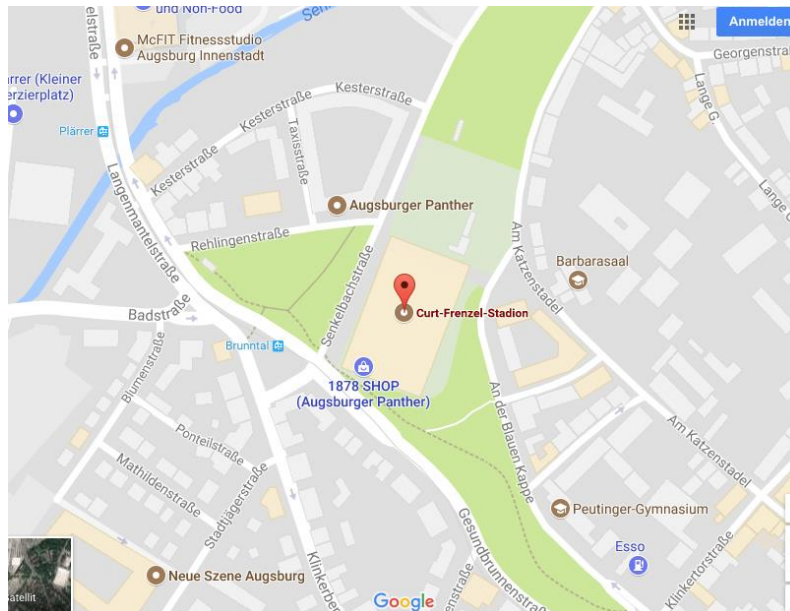

Kleiner Fahrplan zum Erreichen der Sportanlagen:

1. Curt-Frenzel-Stadion (Eislaufhalle, Senkelbachstr. 2):

- Straßenbahnlinie 4 (Farbe lila)
- Richtung Oberhausen
- Haltestelle „Brunntal“ für das Eisstadion

2. Plärrer Schwimmbad (Schwimmschulstr. 7)

- Straßenbahnlinie 4 (Farbe lila)
- Richtung Oberhausen
- Haltestelle „Plärrer“ für das Erreichen des Schwimmbades

3. Ernst-Lehner-Stadion (Stauffenbergstr. 13)

- Straßenbahnlinie 2 (Farbe blau)
- Richtung Haunstetten Nord
- Haltestelle „Sportanlage Süd“

4. Spickelbad (Schwimmbad)

- Stadtbus Linie 32 ab Königsplatz
- Richtung Zoo / Botanischer Garten
- Haltestelle „Localbahn“