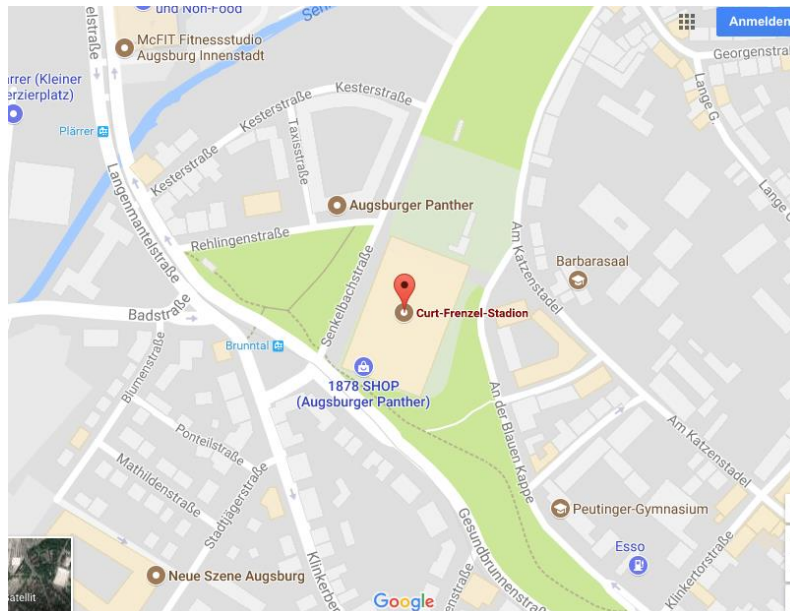

Kleiner Fahrplan zum Erreichen der Sportanlagen:

1. Curt-Frenzel-Stadion (Eislaufhalle, Senkelbachstr. 2):
 - Straßenbahnlinie 4 (Farbe lila)
 - Richtung Oberhausen
 - Haltestelle „Brunntal“ für das Eisstadion

2. Plärrer Schwimmbad (Schwimmschulstr. 7)
 - Straßenbahnlinie 4 (Farbe lila)
 - Richtung Oberhausen
 - Haltestelle „Plärrer“ für das Erreichen des Schwimmbades

3. Ernst-Lehner-Stadion (Stauffenbergstr. 13)

- Straßenbahnlinie 2 (Farbe blau)
- Richtung Haunstetten Nord
- Haltestelle „Sportanlage Süd“

4. Spickelbad (Schwimmbad)

- Stadtbus Linie 32 ab Königsplatz
- Richtung Zoo / Botanischer Garten
- Haltestelle „Localbahn“